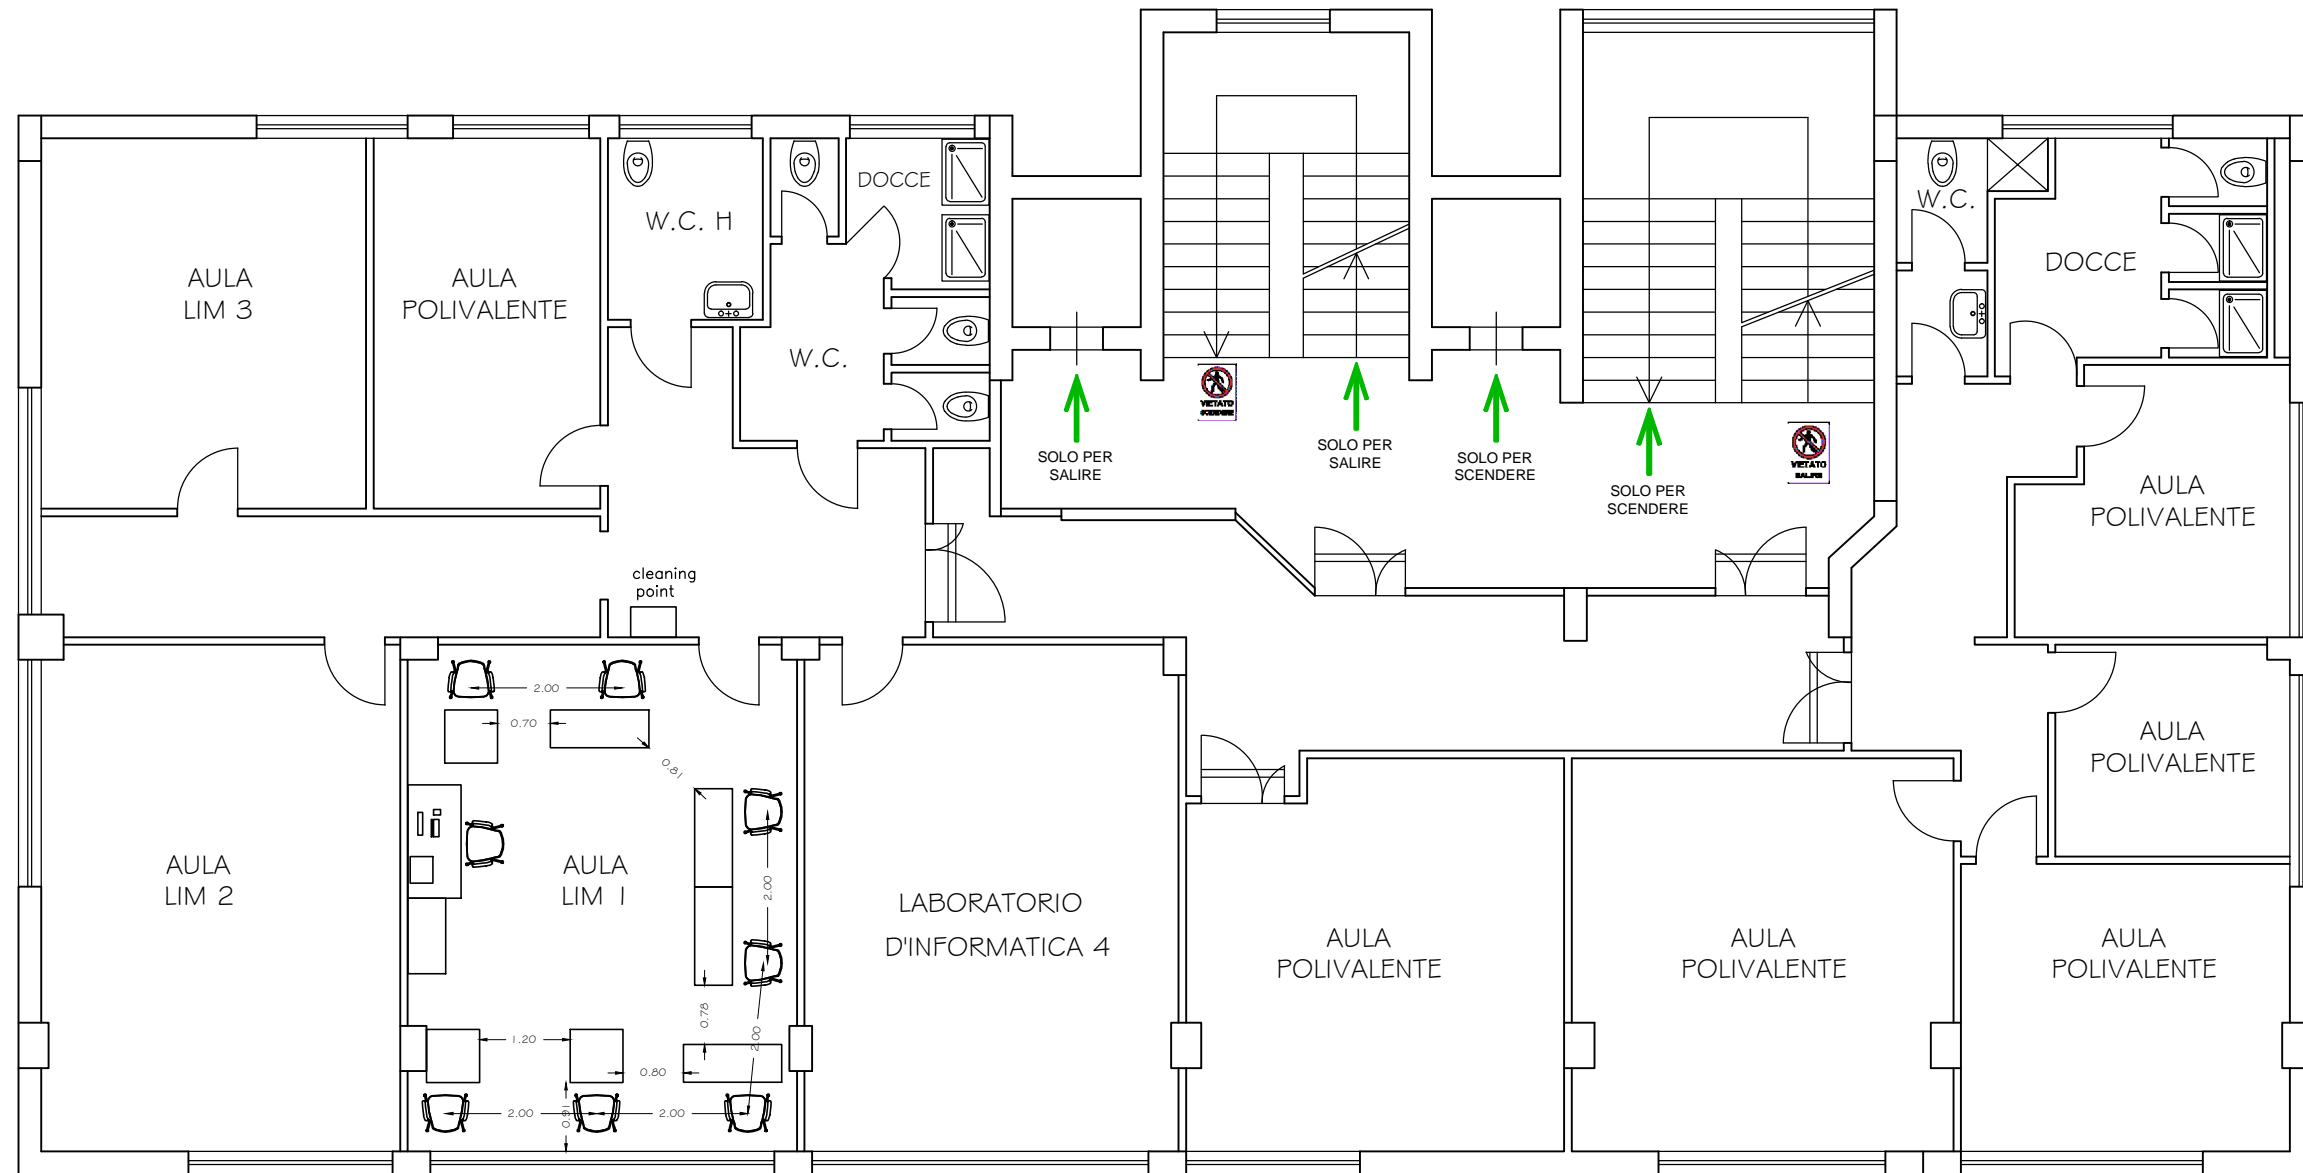

SEDE CENTRALE
 piazza G. Bellissima n. 3

PLANIMETRIA PIANO PRIMO

scala 1:100

**PER I SERVIZI ALBERGHIERI E DELLA RISTORAZIONE
"PAOLO BORSELLINO"**

SEDE CENTRALE
piazza G. Bellissima n. 3
Palermo

PLANIMETRIA PIANO SECONDO

scala 1:100

**PER I SERVIZI ALBERGHIERI E DELLA RISTORAZIONE
"PAOLO BORSELLINO"**

SEDE CENTRALE
piazza G. Bellissima n. 3
Palermo

PLANIMETRIA PIANO TERZO

scala 1:100

PLANIMETRIA PIANO QUARTO

scala 1:100

**PER I SERVIZI ALBERGHIERI E DELLA RISTORAZIONE
"PAOLO BORSELLINO"**

SEDE CENTRALE
piazza G. Bellissima n. 3
Palermo

PLANIMETRIA PIANO QUINTO

scala 1:100

**PER I SERVIZI ALBERGHIERI E DELLA RISTORAZIONE
"PAOLO BORSELLINO"**

SEDE CENTRALE
piazza G. Bellissima n. 3
Palermo

PLANIMETRIA PIANO SESTO

scala 1:100

**PER I SERVIZI ALBERGHIERI E DELLA RISTORAZIONE
"PAOLO BORSELLINO"**

SEDE CENTRALE
piazza G. Bellissima n. 3
Palermo