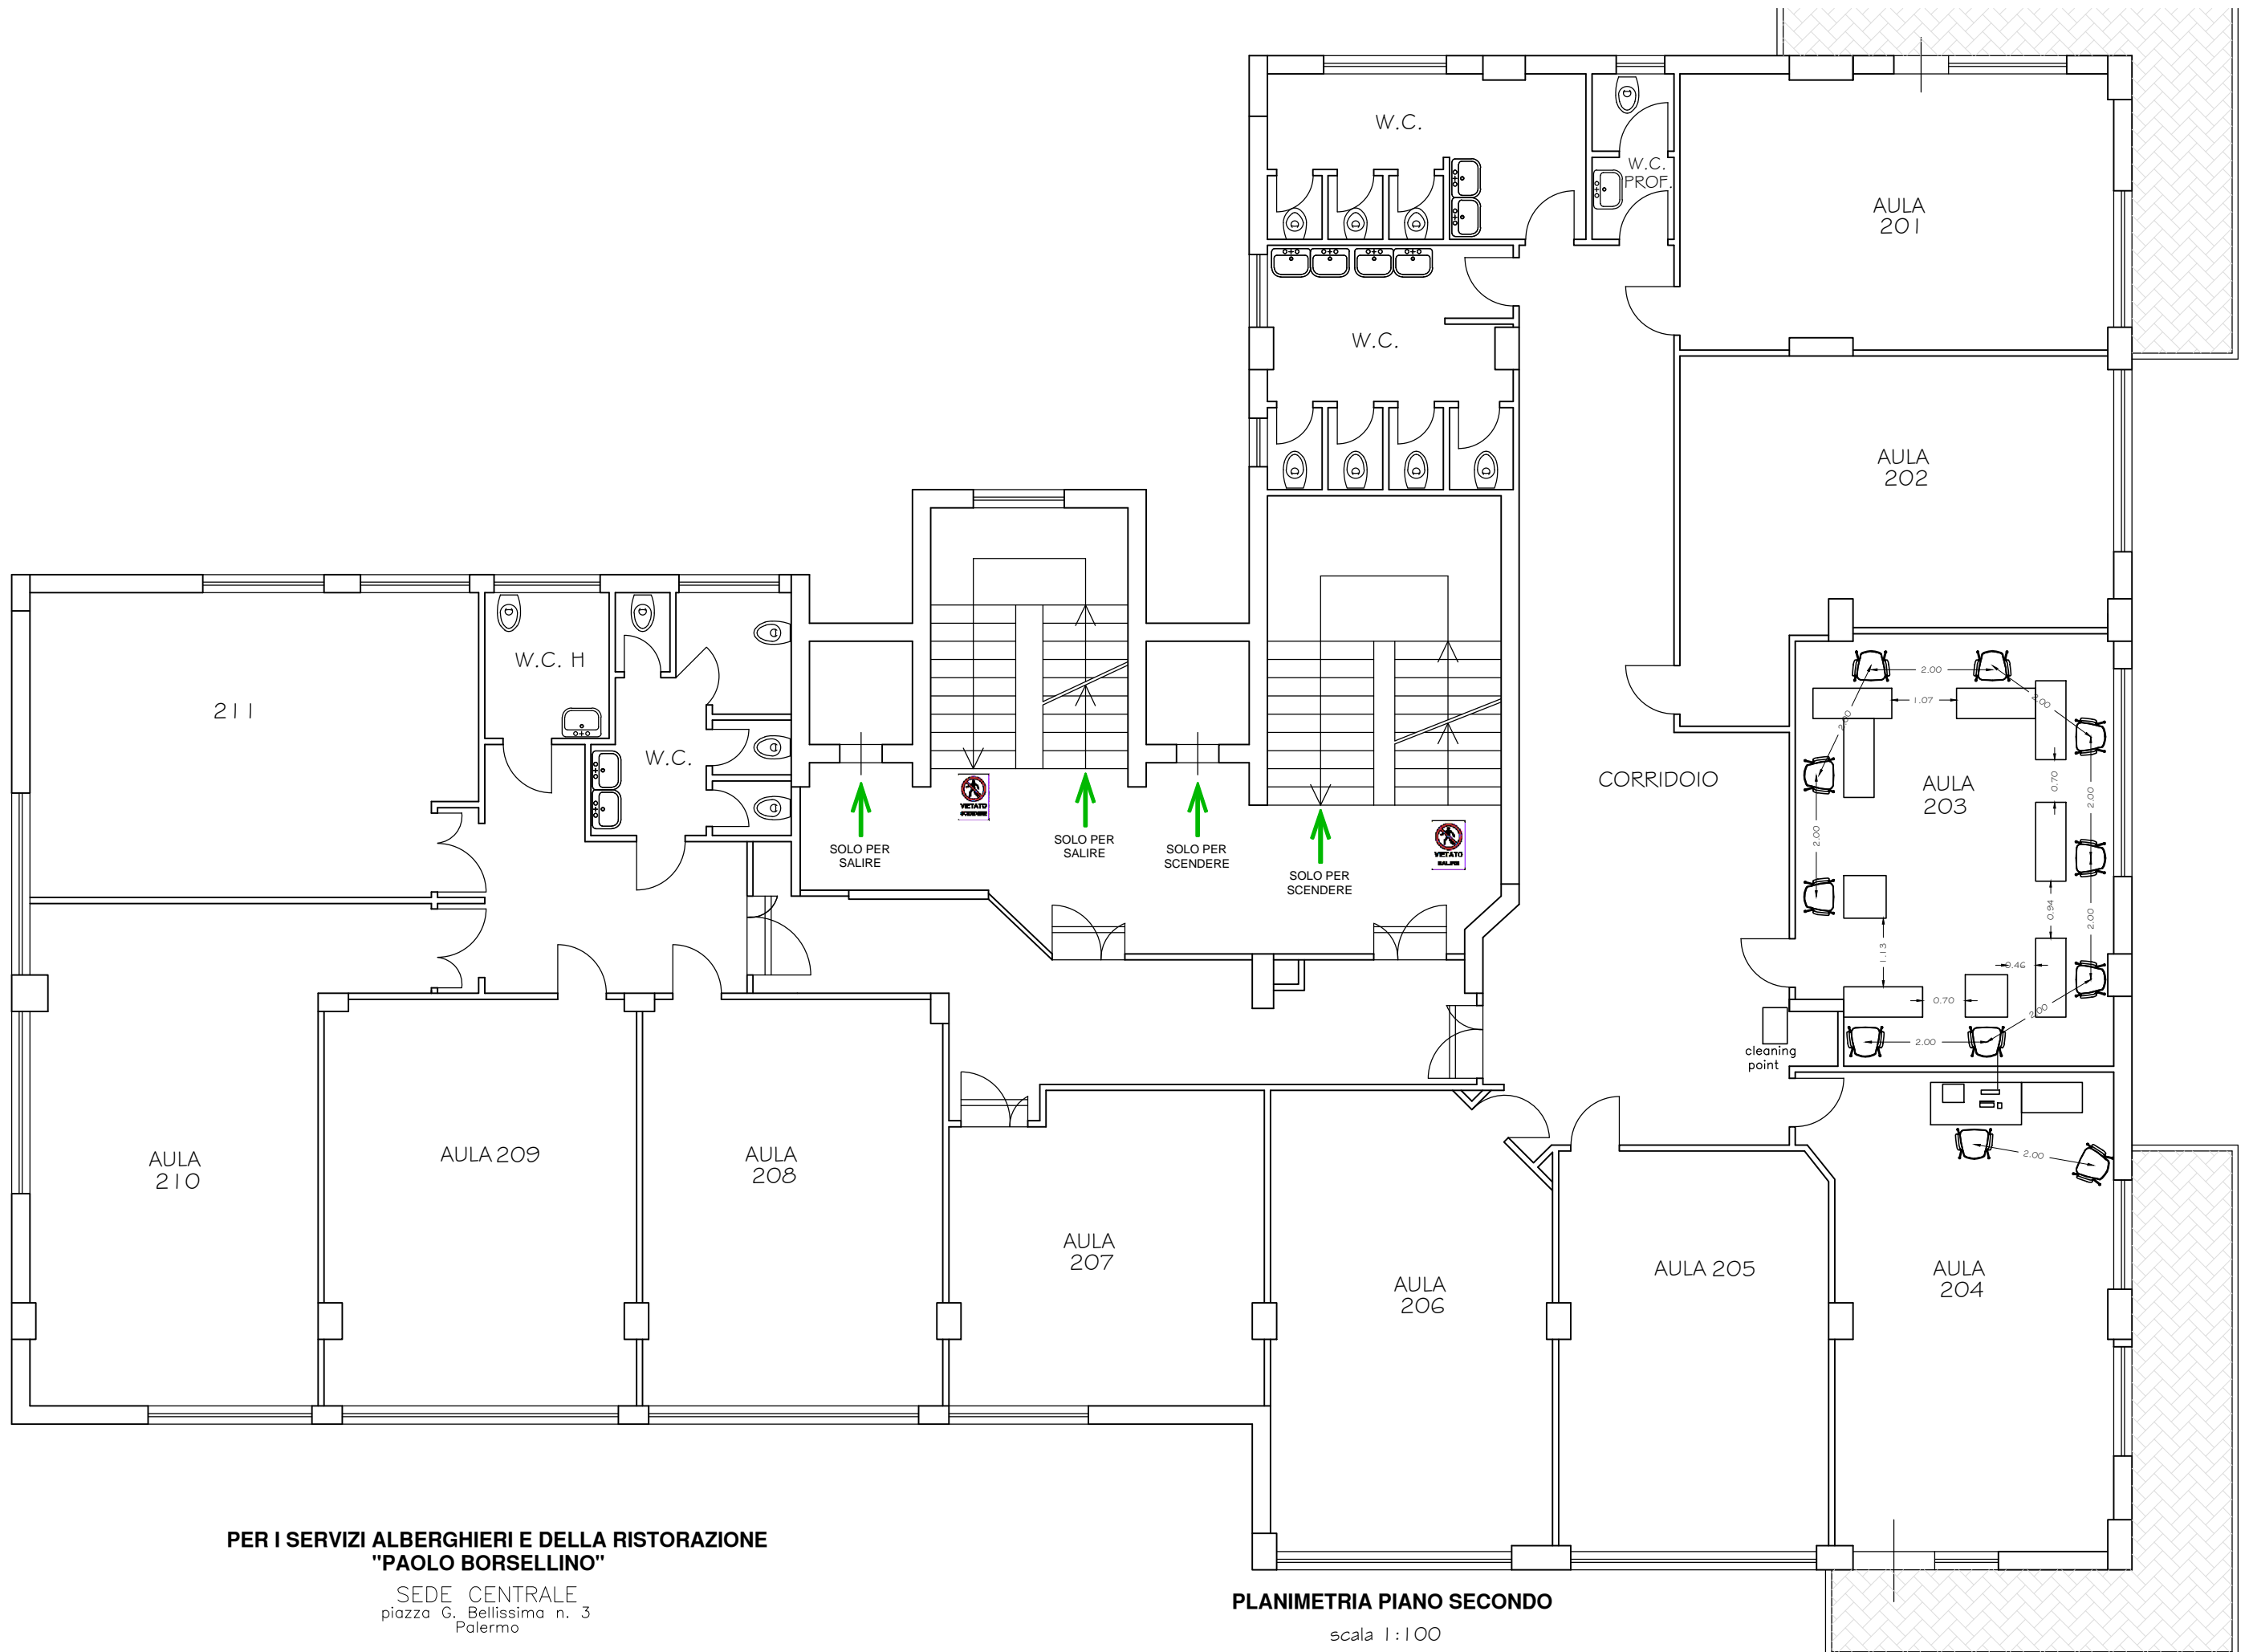

**ISTITUTO PROFESSIONALE DI STATO
PER I SERVIZI ALBERGHIERI E DELLA RISTORAZIONE
"PAOLO BORSELLINO"**

SEDE CENTRALE
piazza G. Bellissima n. 3
Palermo

PLANIMETRIA PIANO TERRA

PER I SERVIZI ALBERGHIERI E DELLA RISTORAZIONE
"PAOLO BORSELLINO"

SEDE CENTRALE
 piazza G. Bellissima n. 3

PLANIMETRIA PIANO PRIMO

scala 1:100

**PER I SERVIZI ALBERGHIERI E DELLA RISTORAZIONE
"PAOLO BORSELLINO"**

SEDE CENTRALE
piazza G. Bellissima n. 3
Palermo

PLANIMETRIA PIANO SECONDO

scala 1:100

**PER I SERVIZI ALBERGHIERI E DELLA RISTORAZIONE
"PAOLO BORSELLINO"**

SEDE CENTRALE
piazza G. Bellissima n. 3
Palermo

PLANIMETRIA PIANO TERZO

scala 1:100

PLANIMETRIA PIANO QUARTO

scala 1:100

**PER I SERVIZI ALBERGHIERI E DELLA RISTORAZIONE
"PAOLO BORSELLINO"**

SEDE CENTRALE
piazza G. Bellissima n. 3
Palermo

PLANIMETRIA PIANO QUINTO

scala 1:100

**PER I SERVIZI ALBERGHIERI E DELLA RISTORAZIONE
"PAOLO BORSELLINO"**

SEDE CENTRALE
piazza G. Bellissima n. 3
Palermo

PLANIMETRIA PIANO SESTO