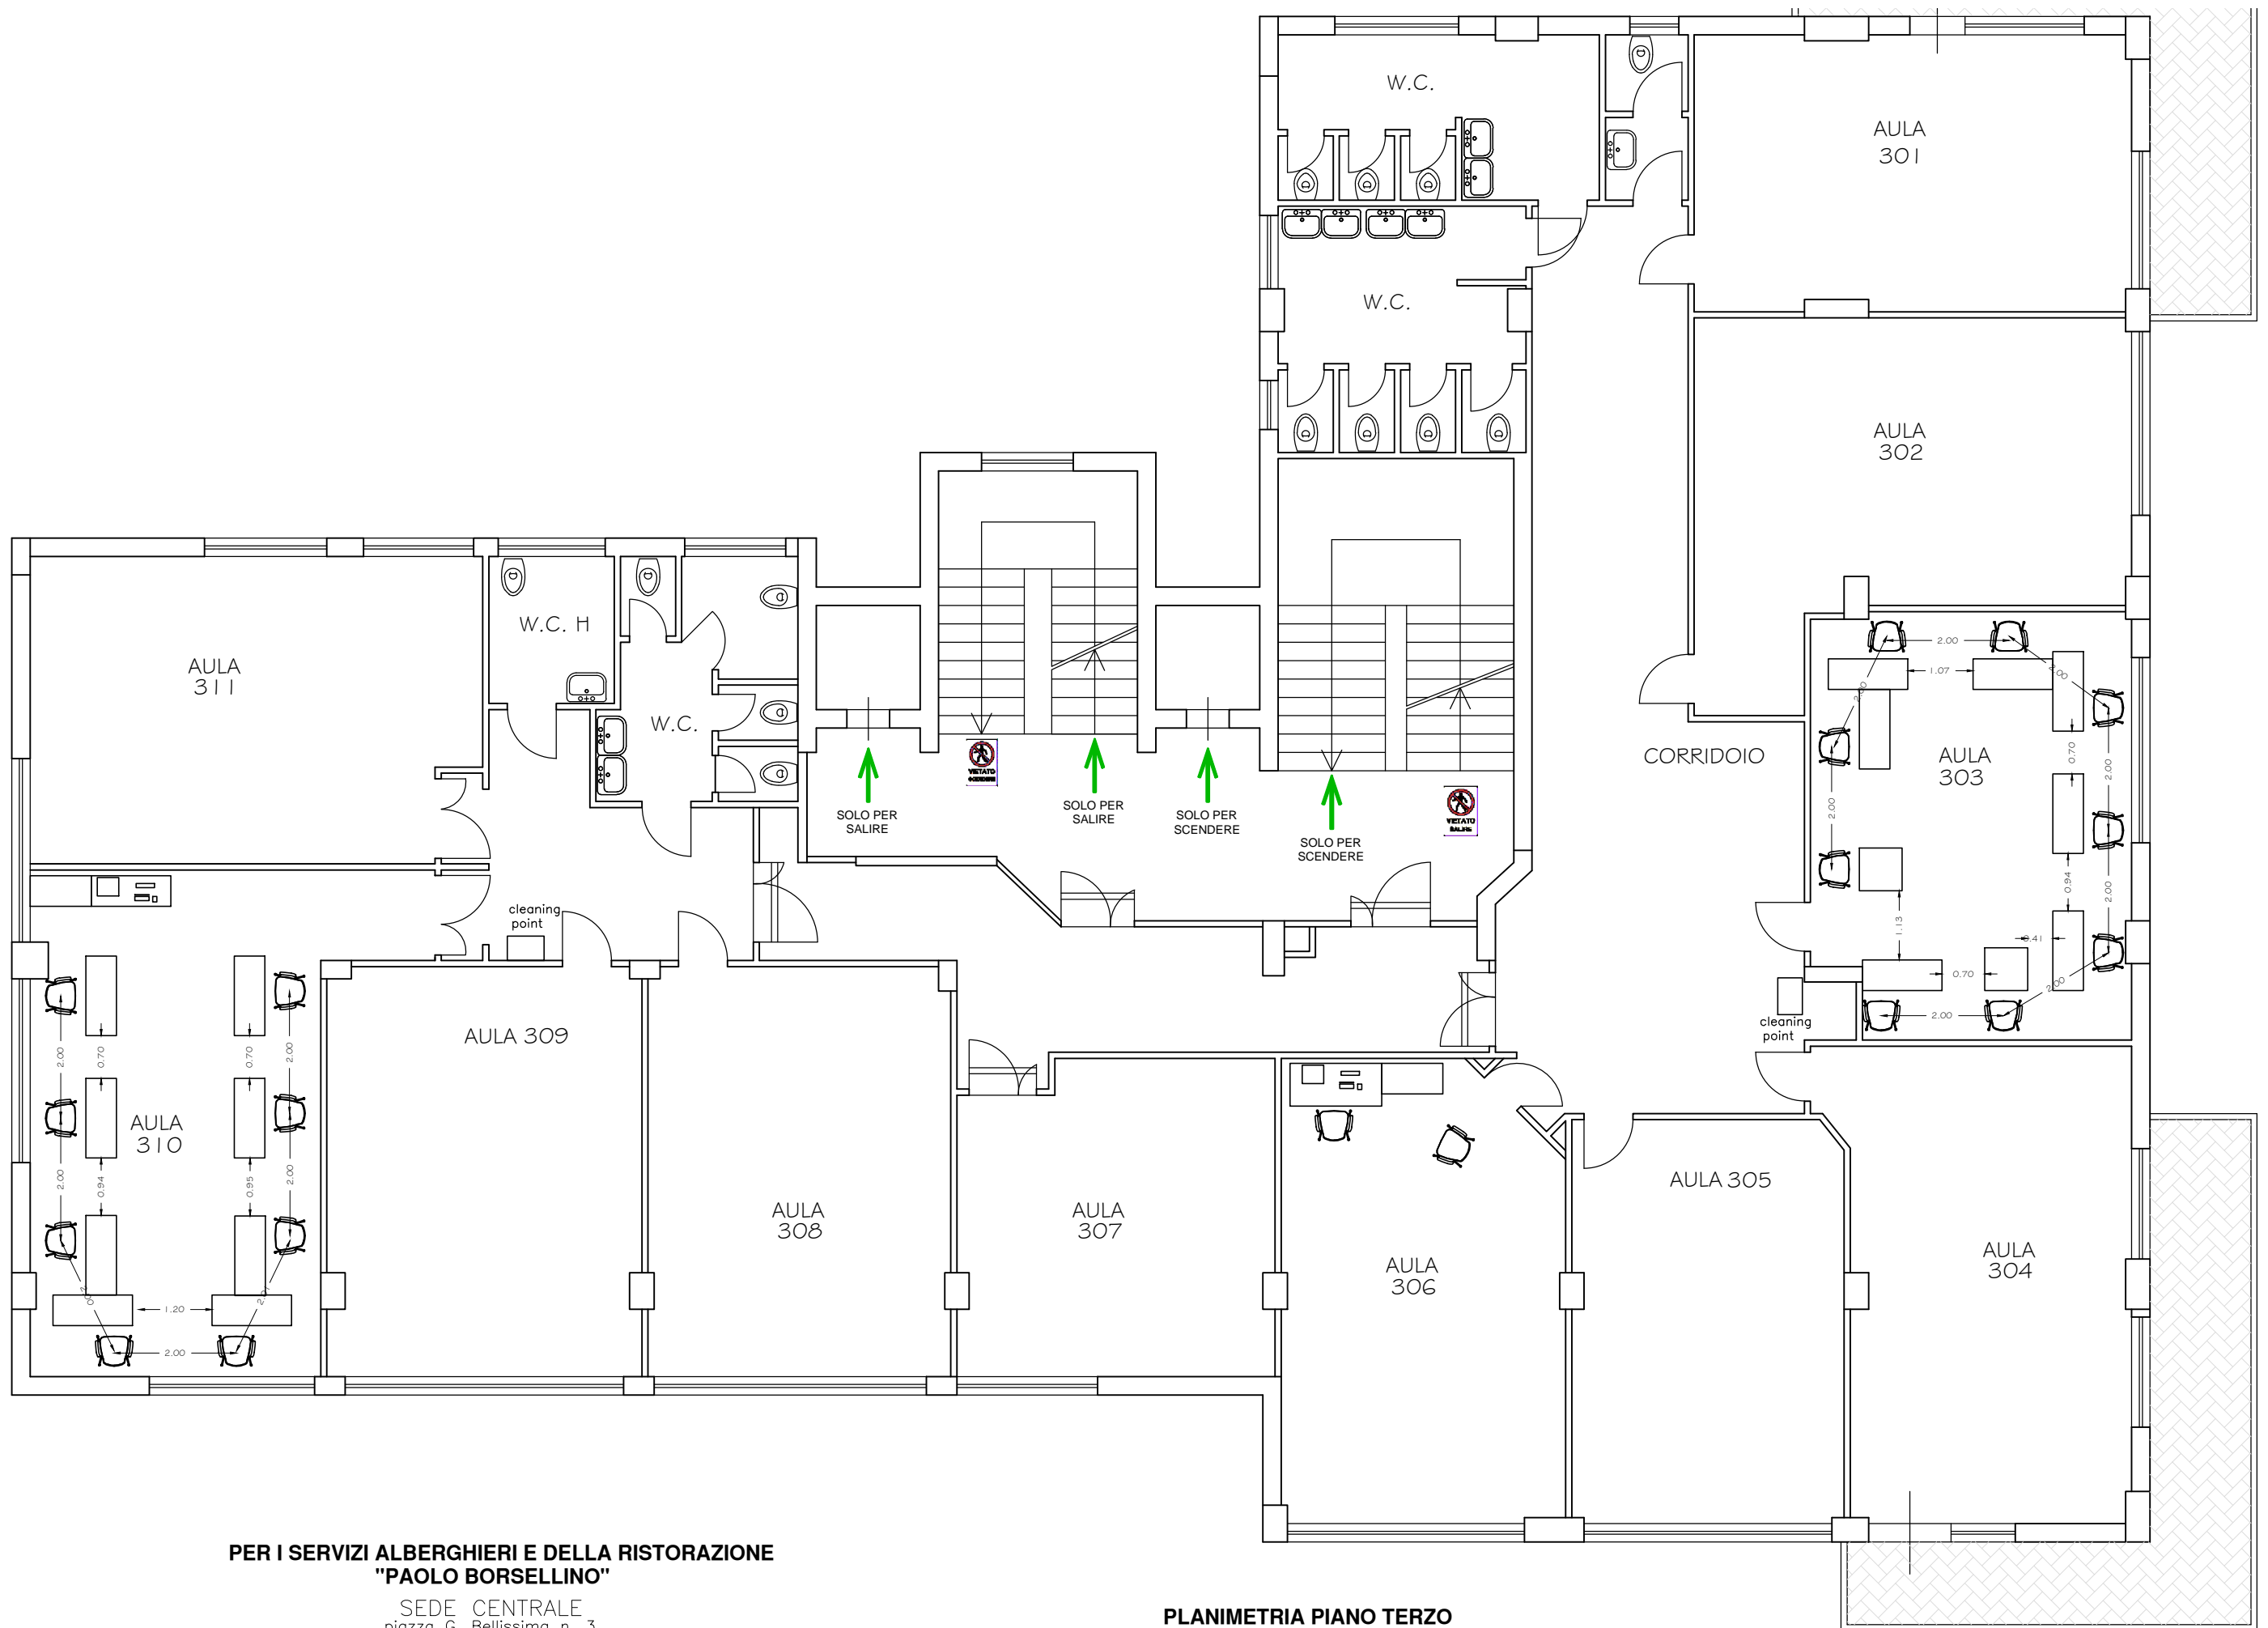

**ISTITUTO PROFESSIONALE DI STATO
PER I SERVIZI ALBERGHIERI E DELLA RISTORAZIONE
"PAOLO BORSELLINO"**

SEDE CENTRALE
piazza G. Bellissima n. 3
Palermo

PLANIMETRIA PIANO TERRA

PER I SERVIZI ALBERGHIERI E DELLA RISTORAZIONE
"PAOLO BORSELLINO"

SEDE CENTRALE
 piazza G. Bellissima n. 3

PLANIMETRIA PIANO PRIMO

scala 1:100

**PER I SERVIZI ALBERGHIERI E DELLA RISTORAZIONE
"PAOLO BORSELLINO"**

SEDE CENTRALE
piazza G. Bellissima n. 3
Palermo

PLANIMETRIA PIANO SECONDO

scala 1:100

**PER I SERVIZI ALBERGHIERI E DELLA RISTORAZIONE
"PAOLO BORSELLINO"**

SEDE CENTRALE
piazza G. Bellissima n. 3
Palermo

PLANIMETRIA PIANO TERZO

scala 1:100

PLANIMETRIA PIANO QUARTO

scala 1:100

**PER I SERVIZI ALBERGHIERI E DELLA RISTORAZIONE
"PAOLO BORSELLINO"**

SEDE CENTRALE
piazza G. Bellissima n. 3
Palermo

PLANIMETRIA PIANO QUINTO

scala 1:100

**PER I SERVIZI ALBERGHIERI E DELLA RISTORAZIONE
"PAOLO BORSELLINO"**

SEDE CENTRALE
piazza G. Bellissima n. 3
Palermo

PLANIMETRIA PIANO SESTO