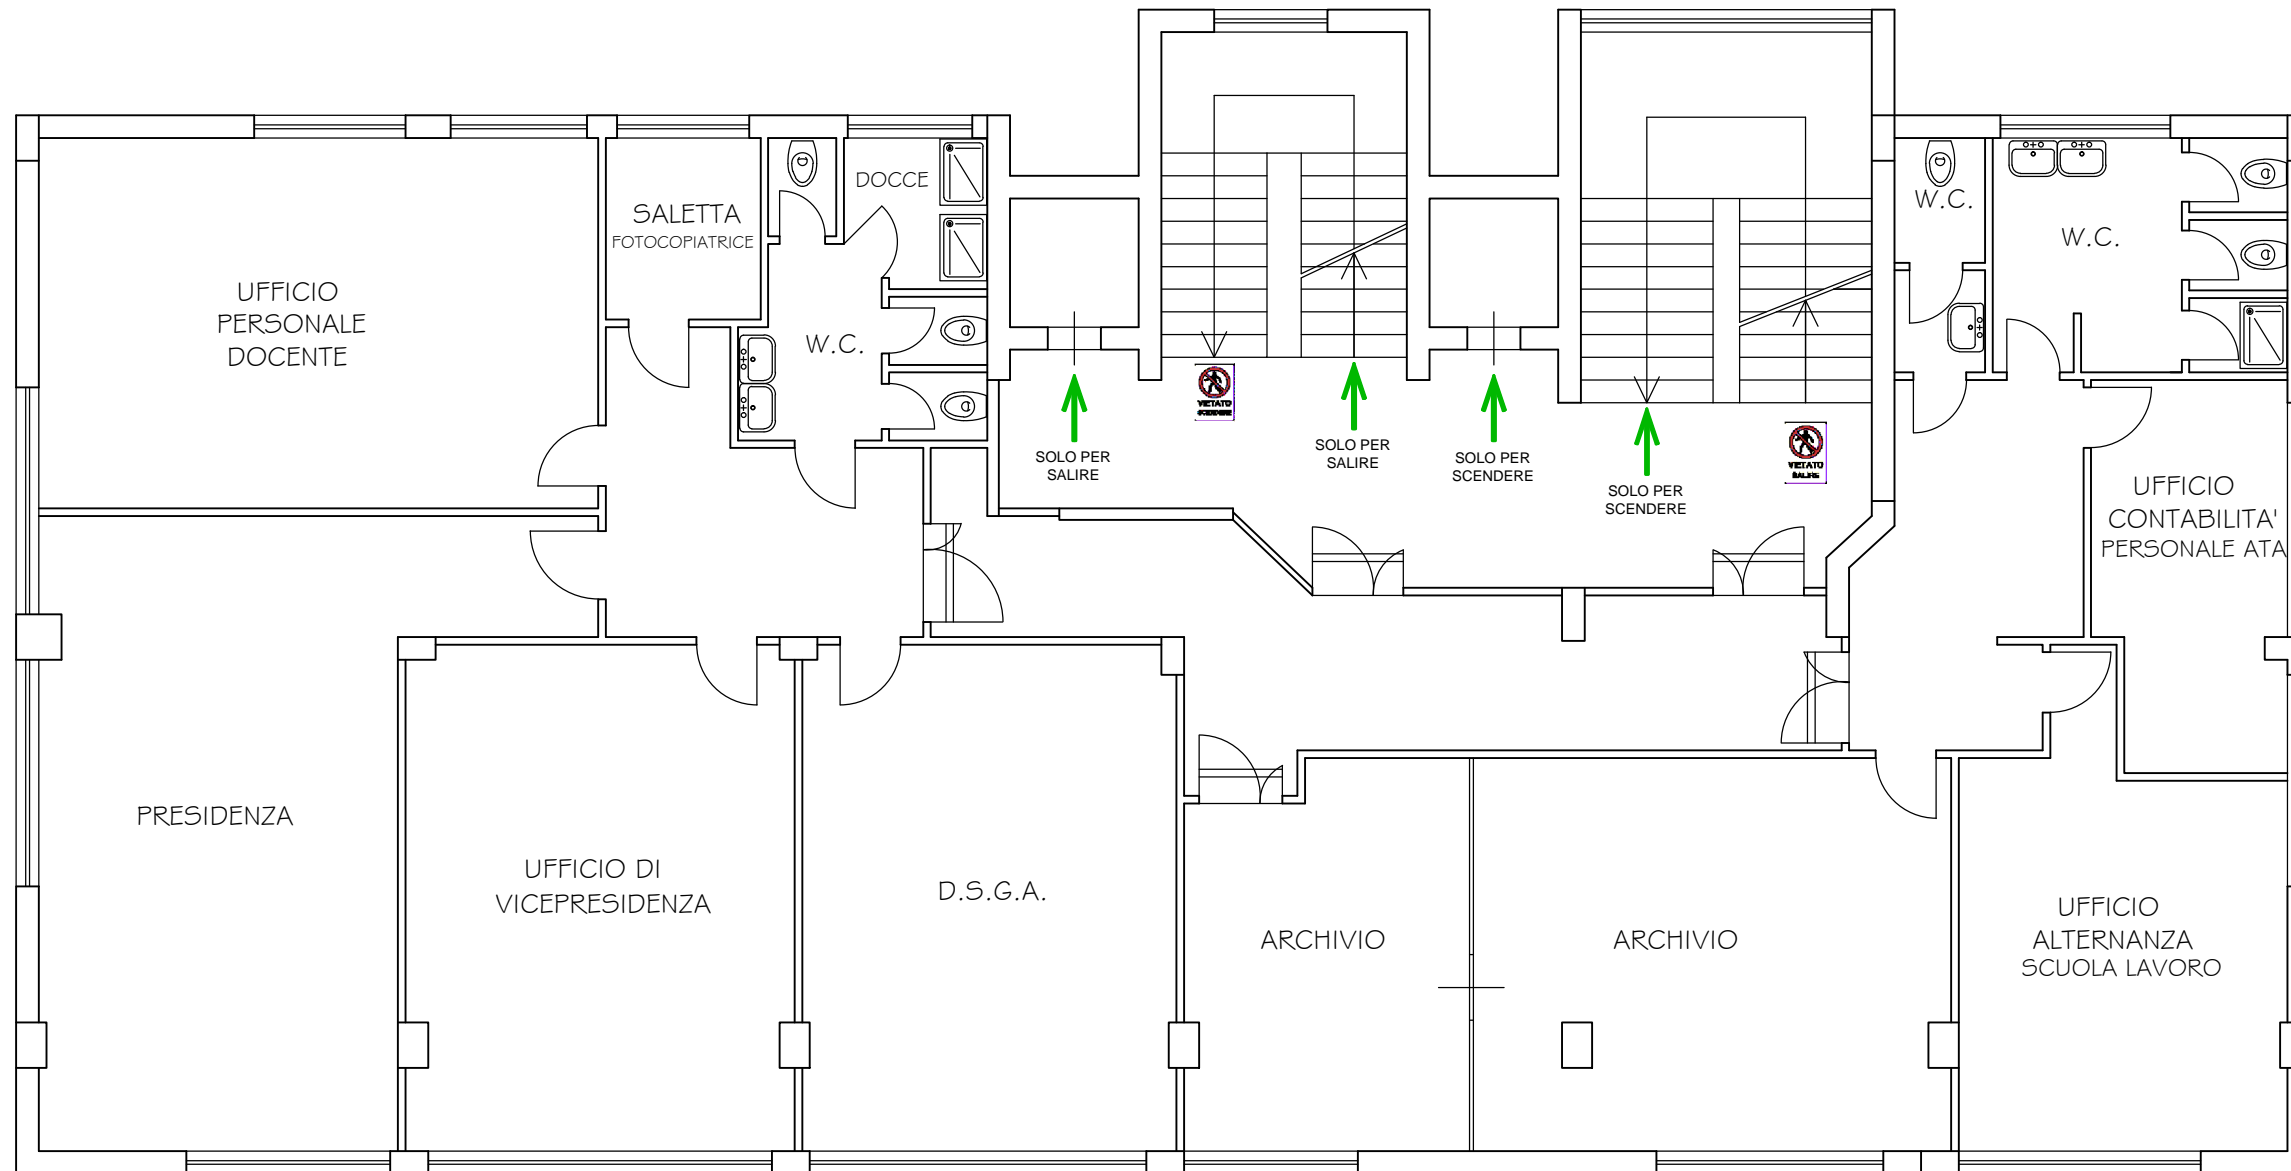

SEDE CENTRALE
 piazza G. Bellissima n. 3

PLANIMETRIA PIANO PRIMO

scala 1:100

**PER I SERVIZI ALBERGHIERI E DELLA RISTORAZIONE
"PAOLO BORSELLINO"**

SEDE CENTRALE
piazza G. Bellissima n. 3
Palermo

PLANIMETRIA PIANO SECONDO

scala 1:100

**PER I SERVIZI ALBERGHIERI E DELLA RISTORAZIONE
"PAOLO BORSELLINO"**

SEDE CENTRALE
piazza G. Bellissima n. 3
Palermo

PLANIMETRIA PIANO TERZO

scala 1:100

PLANIMETRIA PIANO QUARTO

scala 1:100

**PER I SERVIZI ALBERGHIERI E DELLA RISTORAZIONE
"PAOLO BORSELLINO"**

SEDE CENTRALE
piazza G. Bellissima n. 3
Palermo

PLANIMETRIA PIANO QUINTO

scala 1:100

**PER I SERVIZI ALBERGHIERI E DELLA RISTORAZIONE
"PAOLO BORSELLINO"**

SEDE CENTRALE
piazza G. Bellissima n. 3
Palermo

PLANIMETRIA PIANO SESTO

scala 1:100

**PER I SERVIZI ALBERGHIERI E DELLA RISTORAZIONE
"PAOLO BORSELLINO"**

SEDE CENTRALE
piazza G. Bellissima n. 3
Palermo