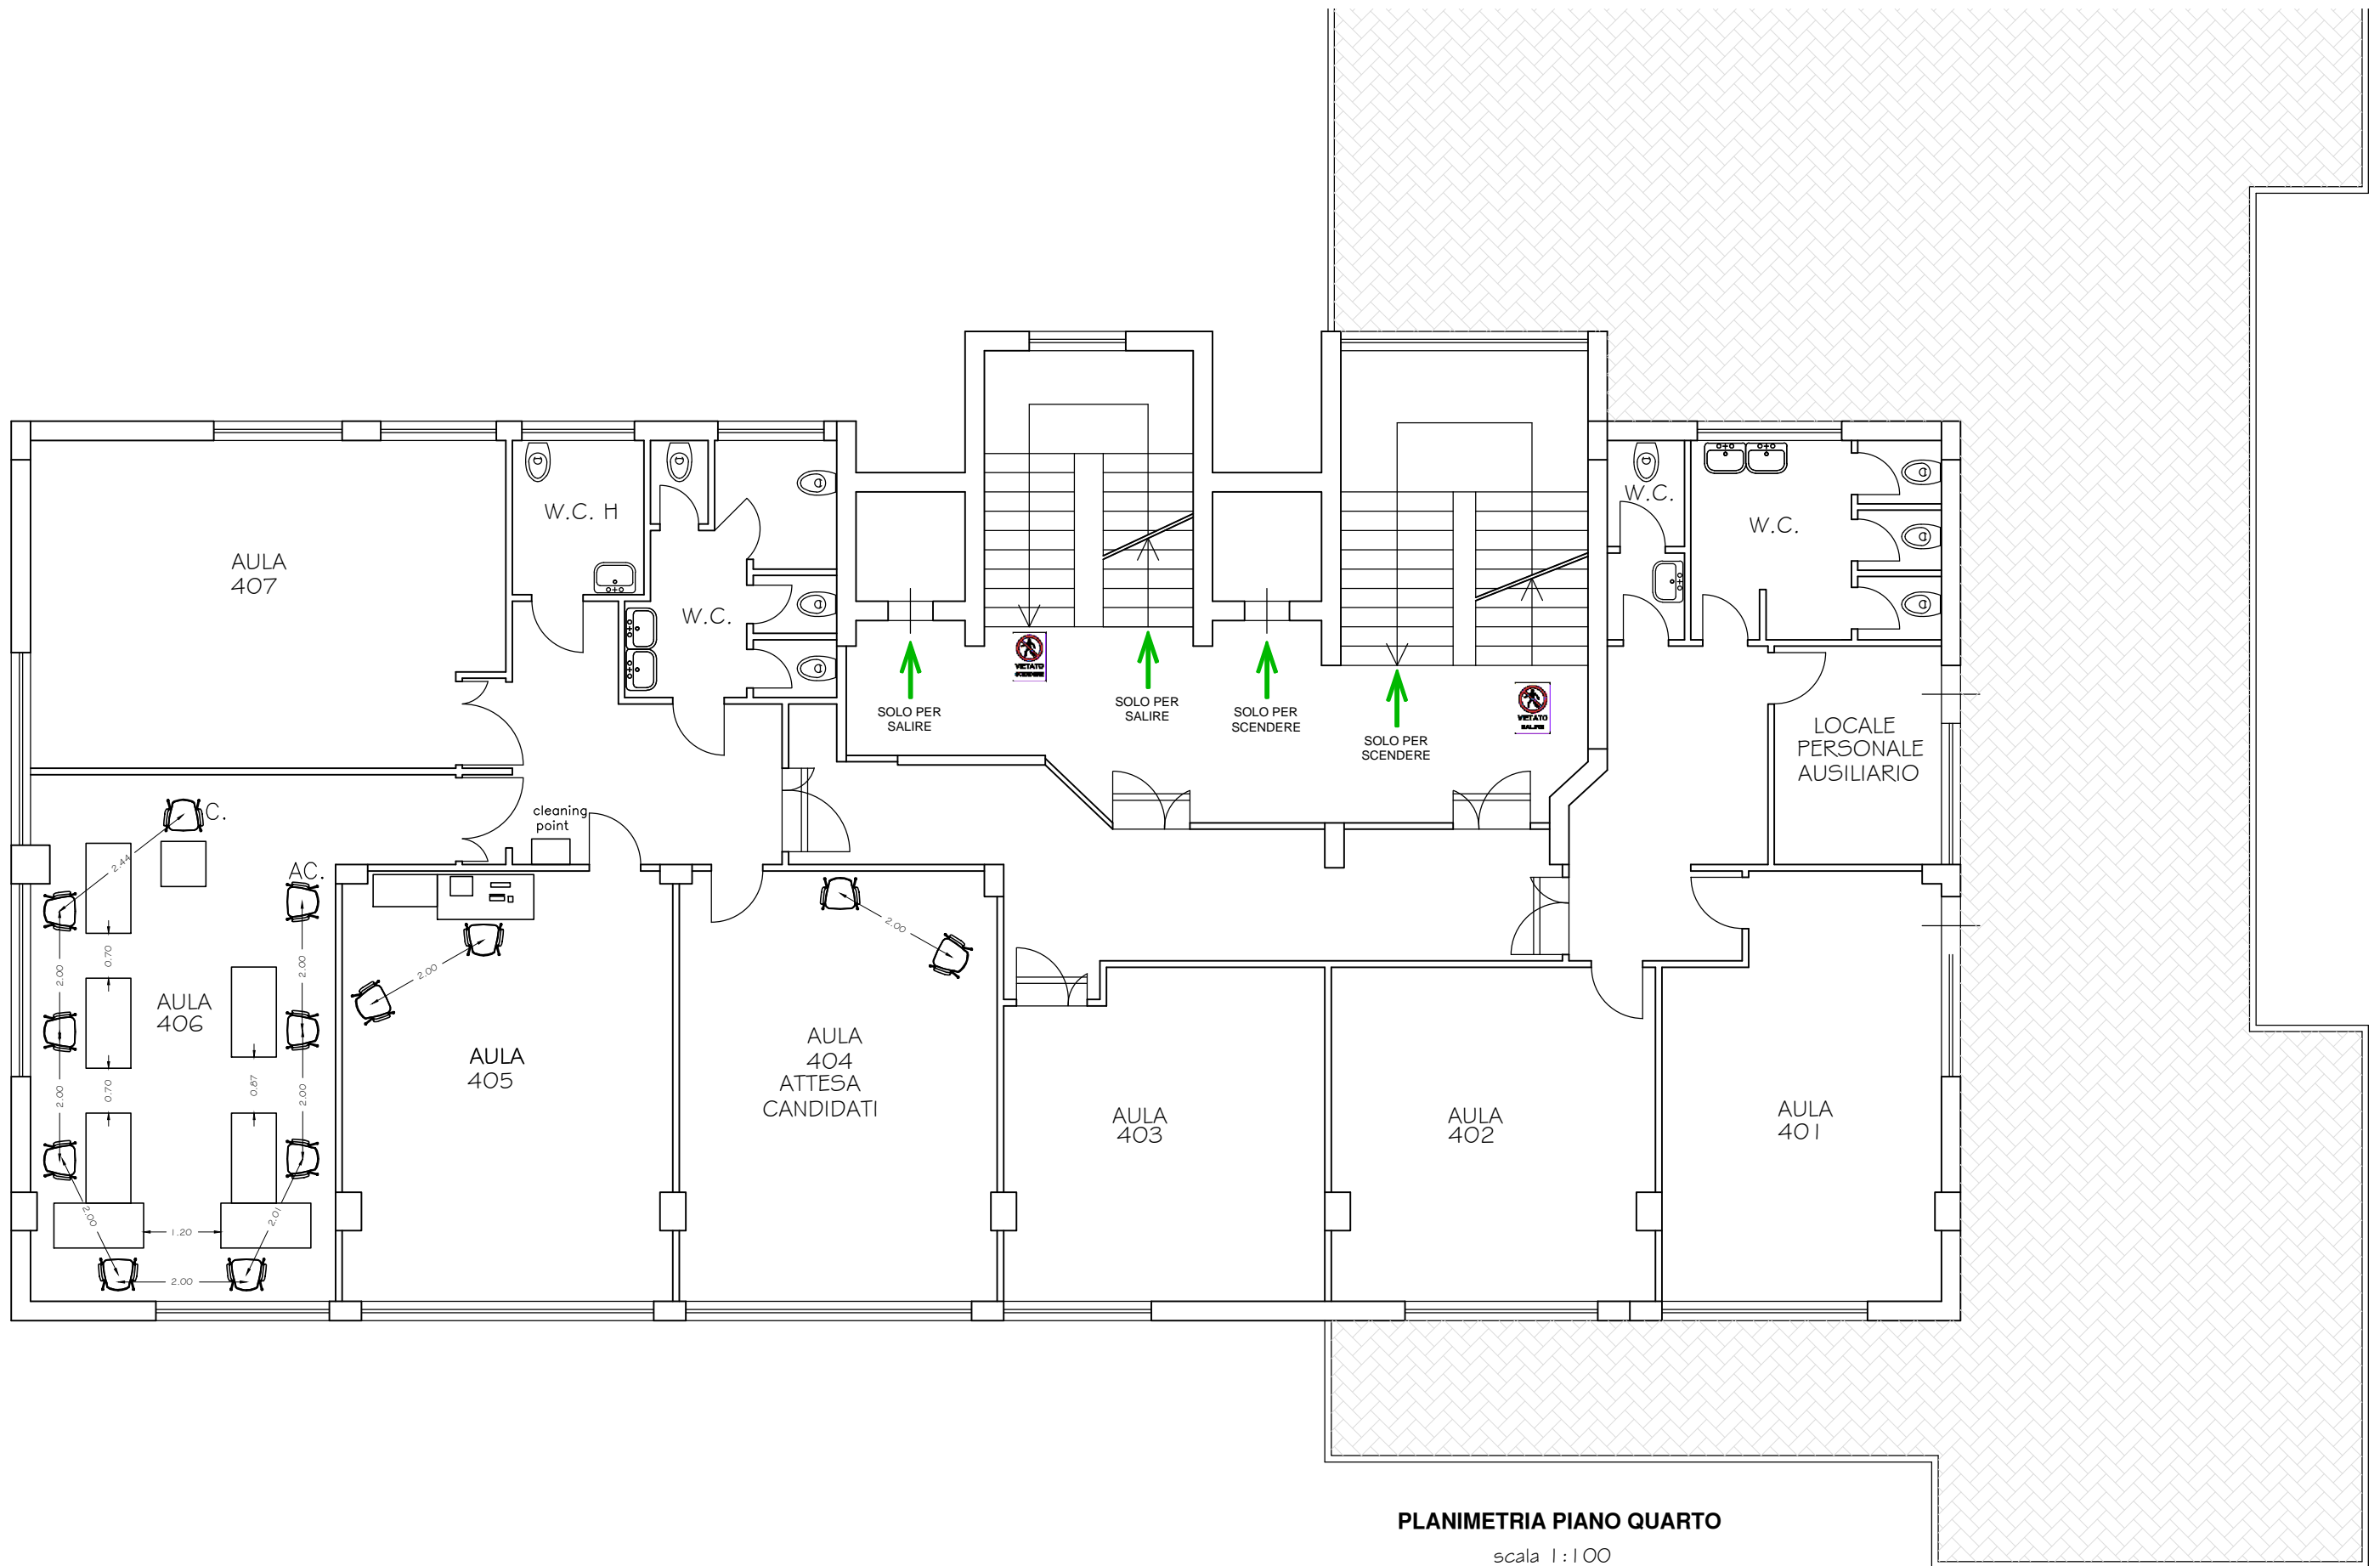

**ISTITUTO PROFESSIONALE DI STATO
PER I SERVIZI ALBERGHIERI E DELLA RISTORAZIONE
"PAOLO BORSELLINO"**

SEDE CENTRALE
piazza G. Bellissima n. 3
Palermo

PLANIMETRIA PIANO TERRA

PER I SERVIZI ALBERGHIERI E DELLA RISTORAZIONE
"PAOLO BORSELLINO"

SEDE CENTRALE
 piazza G. Bellissima n. 3

PLANIMETRIA PIANO PRIMO

scala 1:100

**PER I SERVIZI ALBERGHIERI E DELLA RISTORAZIONE
"PAOLO BORSELLINO"**

SEDE CENTRALE
piazza G. Bellissima n. 3
Palermo

PLANIMETRIA PIANO SECONDO

scala 1:100

**PER I SERVIZI ALBERGHIERI E DELLA RISTORAZIONE
"PAOLO BORSELLINO"**

SEDE CENTRALE
piazza G. Bellissima n. 3
Palermo

PLANIMETRIA PIANO TERZO

scala 1:100

PLANIMETRIA PIANO QUARTO

scala 1:100

**PER I SERVIZI ALBERGHIERI E DELLA RISTORAZIONE
"PAOLO BORSELLINO"**

SEDE CENTRALE
piazza G. Bellissima n. 3
Palermo

PLANIMETRIA PIANO QUINTO

scala 1:100

**PER I SERVIZI ALBERGHIERI E DELLA RISTORAZIONE
"PAOLO BORSELLINO"**

SEDE CENTRALE
piazza G. Bellissima n. 3
Palermo

PLANIMETRIA PIANO SESTO