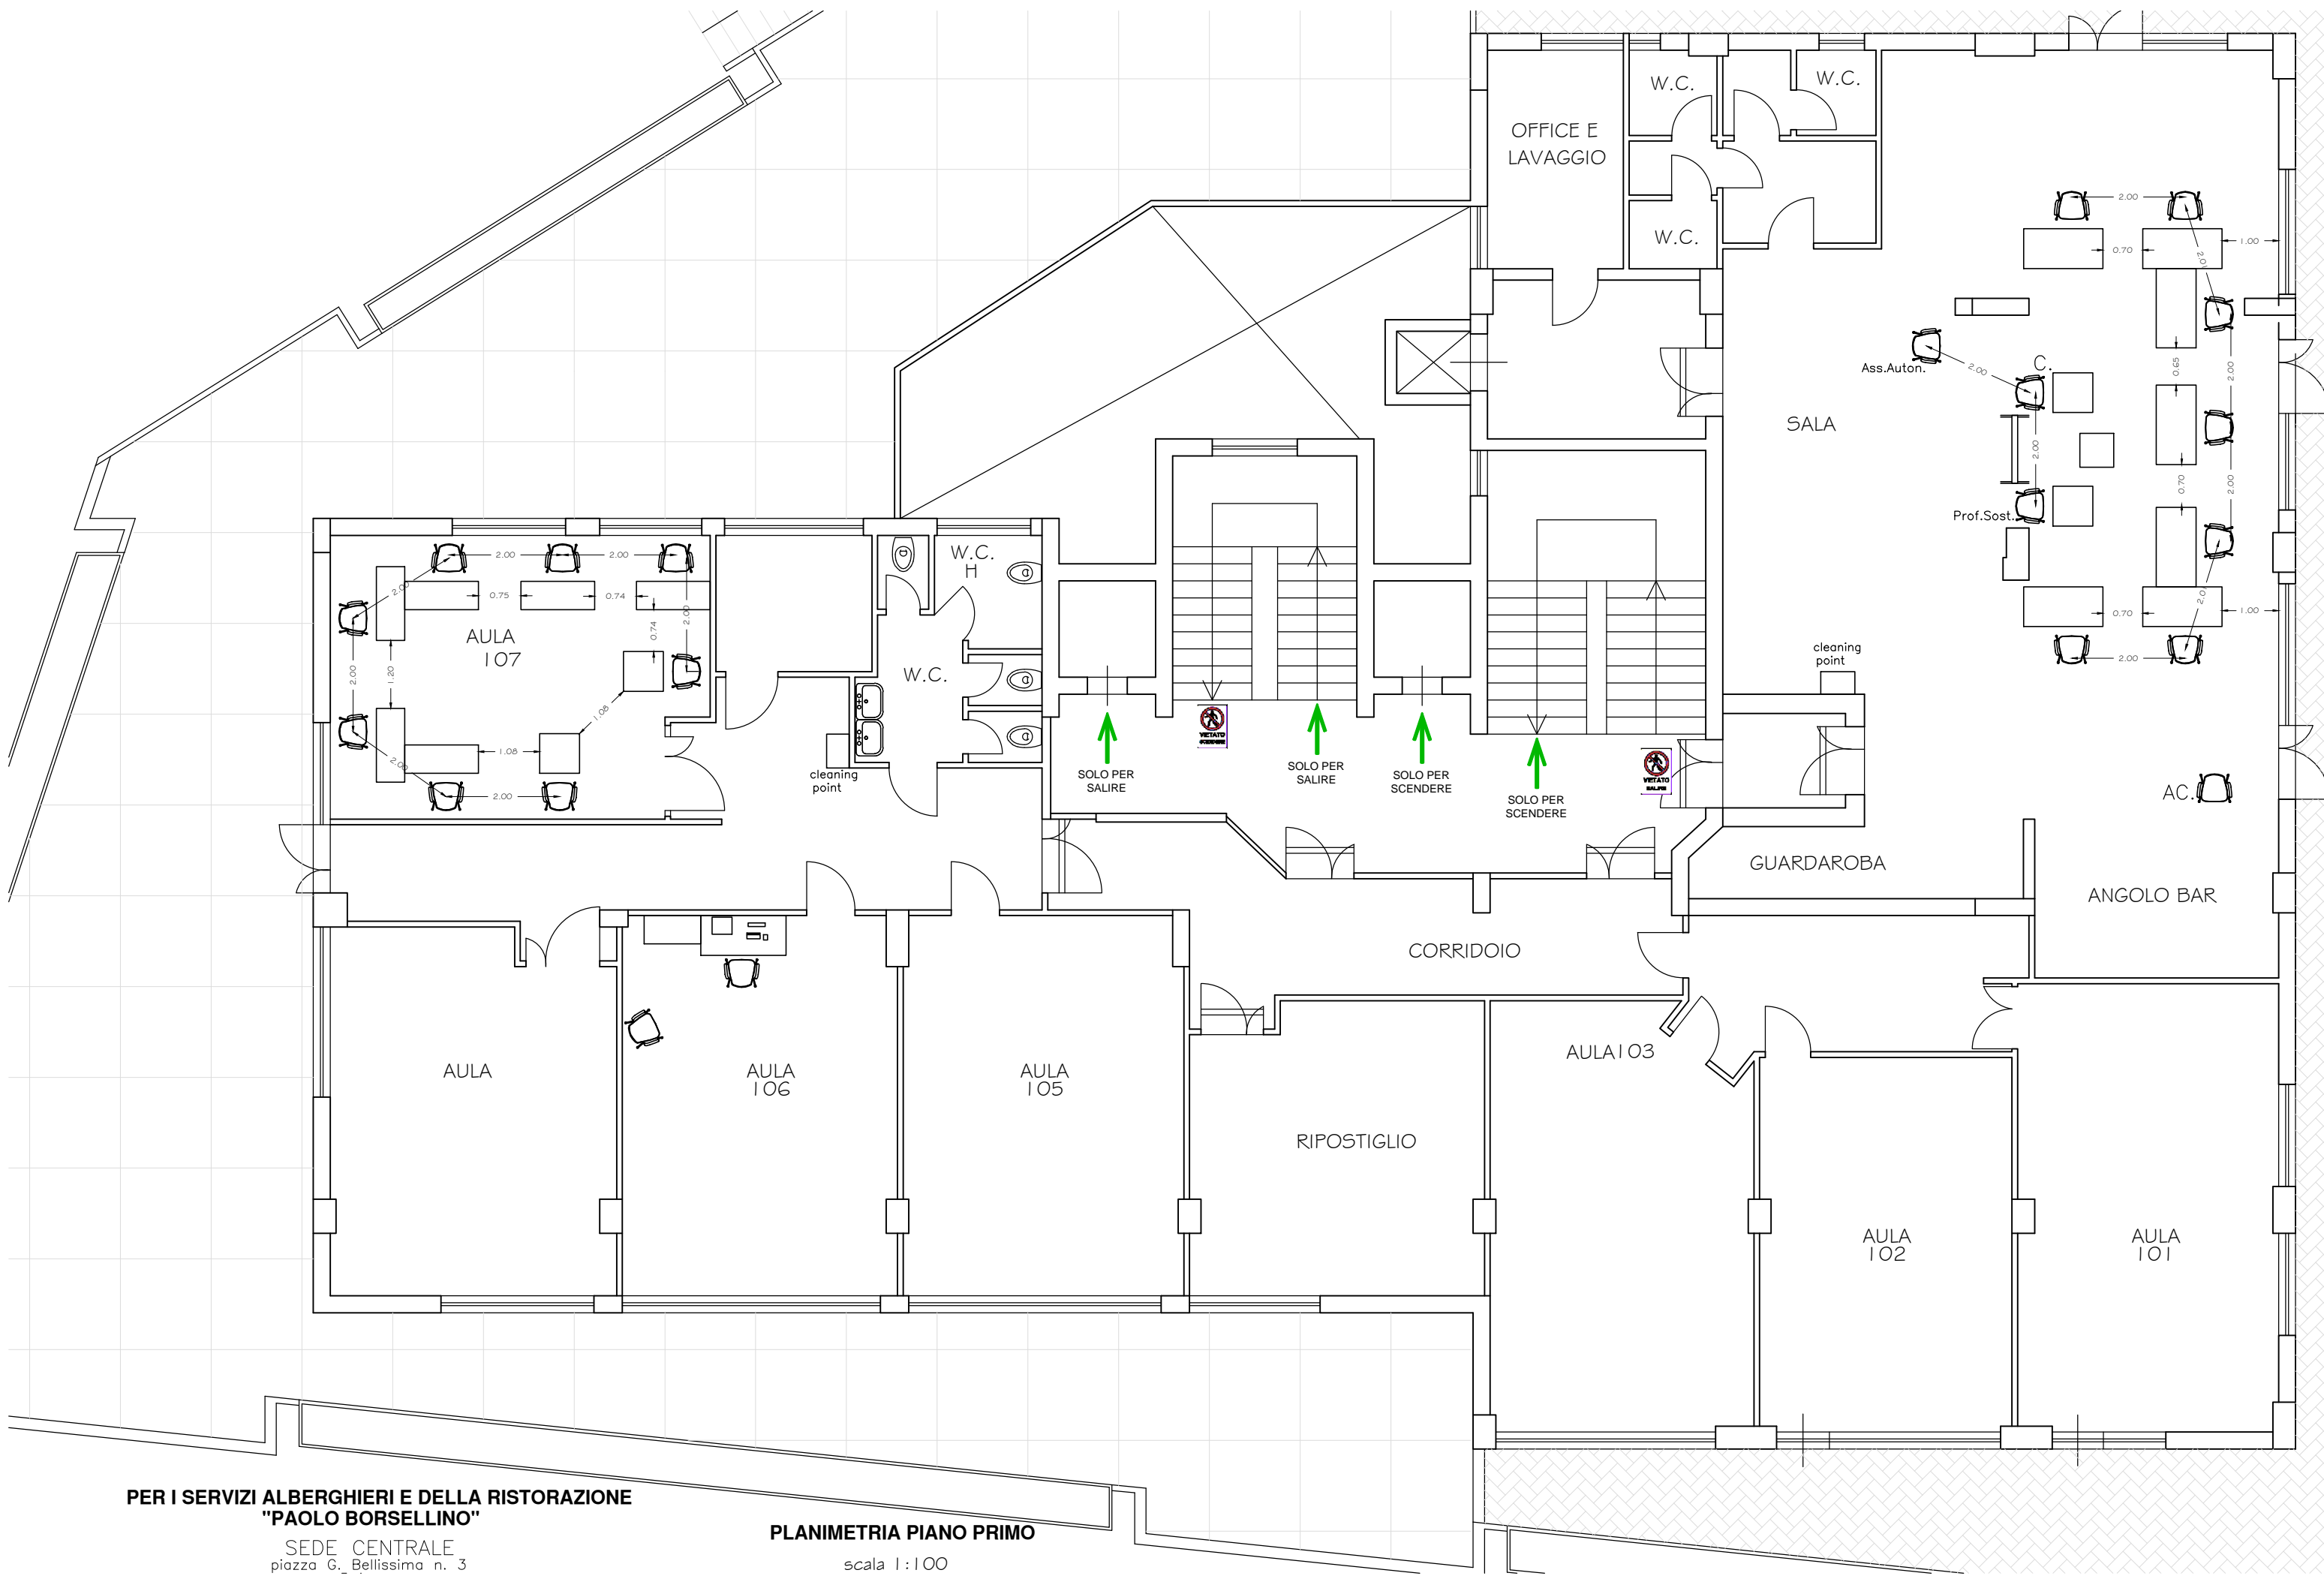

**ISTITUTO PROFESSIONALE DI STATO
PER I SERVIZI ALBERGHIERI E DELLA RISTORAZIONE
"PAOLO BORSELLINO"**

SEDE CENTRALE
piazza G. Bellissima n. 3
Palermo

PLANIMETRIA PIANO TERRA

PER I SERVIZI ALBERGHIERI E DELLA RISTORAZIONE
"PAOLO BORSELLINO"

SEDE CENTRALE
 piazza G. Bellissima n. 3

PLANIMETRIA PIANO PRIMO

scala 1:100

**PER I SERVIZI ALBERGHIERI E DELLA RISTORAZIONE
"PAOLO BORSELLINO"**

SEDE CENTRALE
piazza G. Bellissima n. 3
Palermo

PLANIMETRIA PIANO SECONDO

scala 1:100

**PER I SERVIZI ALBERGHIERI E DELLA RISTORAZIONE
"PAOLO BORSELLINO"**

SEDE CENTRALE
piazza G. Bellissima n. 3
Palermo

PLANIMETRIA PIANO TERZO

scala 1:100

PLANIMETRIA PIANO QUARTO

scala 1:100

**PER I SERVIZI ALBERGHIERI E DELLA RISTORAZIONE
"PAOLO BORSELLINO"**

SEDE CENTRALE
piazza G. Bellissima n. 3
Palermo

PLANIMETRIA PIANO QUINTO

scala 1:100

**PER I SERVIZI ALBERGHIERI E DELLA RISTORAZIONE
"PAOLO BORSELLINO"**

SEDE CENTRALE
piazza G. Bellissima n. 3
Palermo

PLANIMETRIA PIANO SESTO